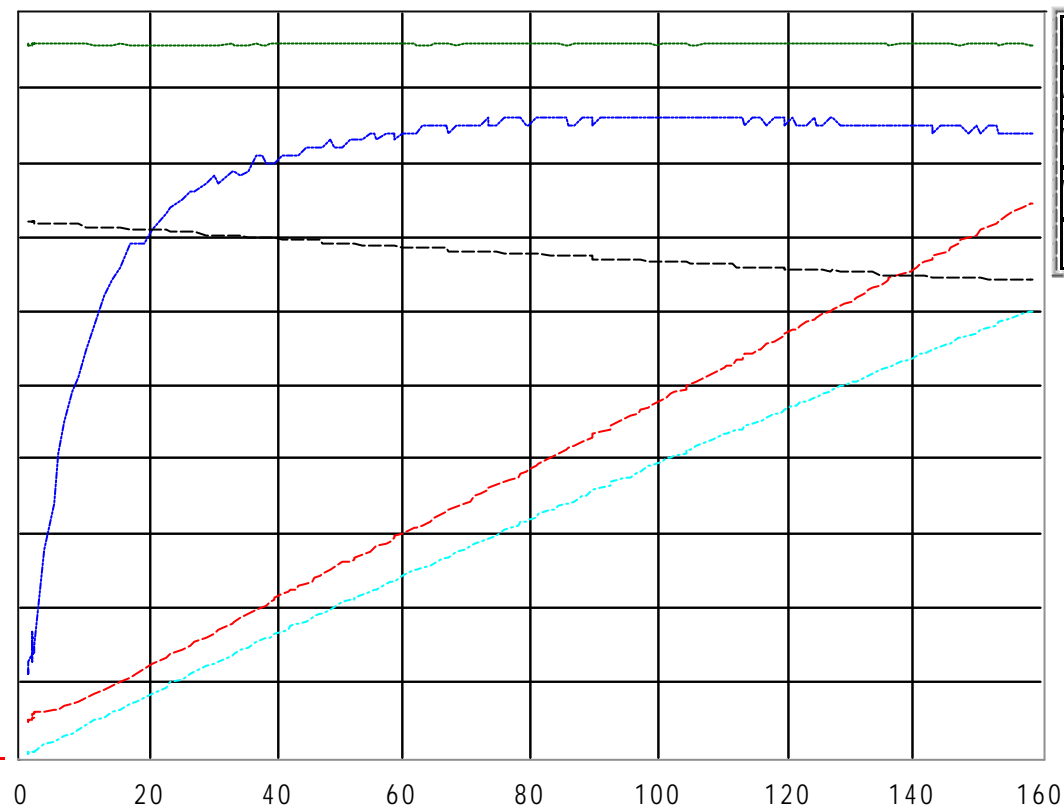

ME0708 48V-CW

Eff.	Watts	Volts	Amps	RPM
1.00	10000	50	200	5000
0.90	9000	45	180	4500
0.80	8000	40	160	4000
0.70	7000	35	140	3500
0.60	6000	30	120	3000
0.50	5000	25	100	2500
0.40	4000	20	80	2000
0.30	3000	15	60	1500
0.20	2000	10	40	1000
0.10	1000	5	20	500
0.00	0	0	0	0