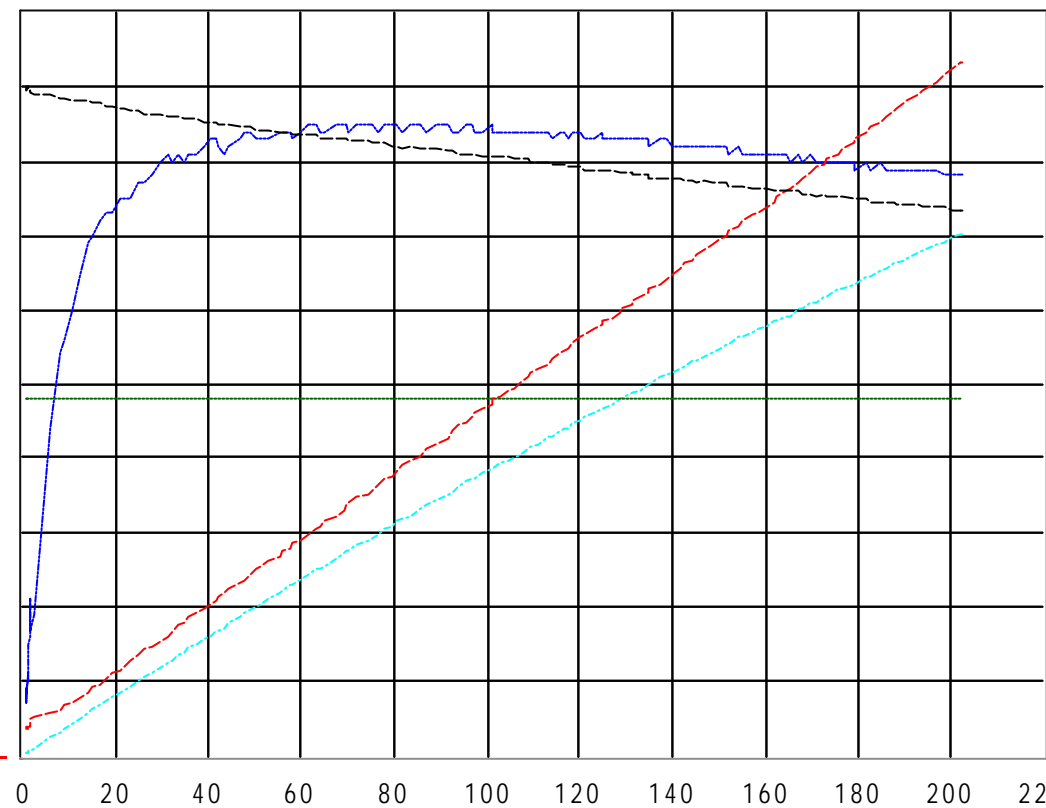

ME0708 24V-CW

Eff.	Watts	Volts	Amps	RPM
1.00 -	5000 -	50 -	200 -	2000 -
0.90 -	4500 -	45 -	180 -	1800 -
0.80 -	4000 -	40 -	160 -	1600 -
0.70 -	3500 -	35 -	140 -	1400 -
0.60 -	3000 -	30 -	120 -	1200 -
0.50 -	2500 -	25 -	100 -	1000 -
0.40 -	2000 -	20 -	80 -	800 -
0.30 -	1500 -	15 -	60 -	600 -
0.20 -	1000 -	10 -	40 -	400 -
0.10 -	500 -	5 -	20 -	200 -
0.00 -	0 -	0 -	0 -	0 -

ME0708 24V-CCW

Eff.	Watts	Volts	Amps	RPM
1.00 -	5000 -	50 -	200 -	2000 -
0.90 -	4500 -	45 -	180 -	1800 -
0.80 -	4000 -	40 -	160 -	1600 -
0.70 -	3500 -	35 -	140 -	1400 -
0.60 -	3000 -	30 -	120 -	1200 -
0.50 -	2500 -	25 -	100 -	1000 -
0.40 -	2000 -	20 -	80 -	800 -
0.30 -	1500 -	15 -	60 -	600 -
0.20 -	1000 -	10 -	40 -	400 -
0.10 -	500 -	5 -	20 -	200 -
0.00 -	0 -	0 -	0 -	0 -