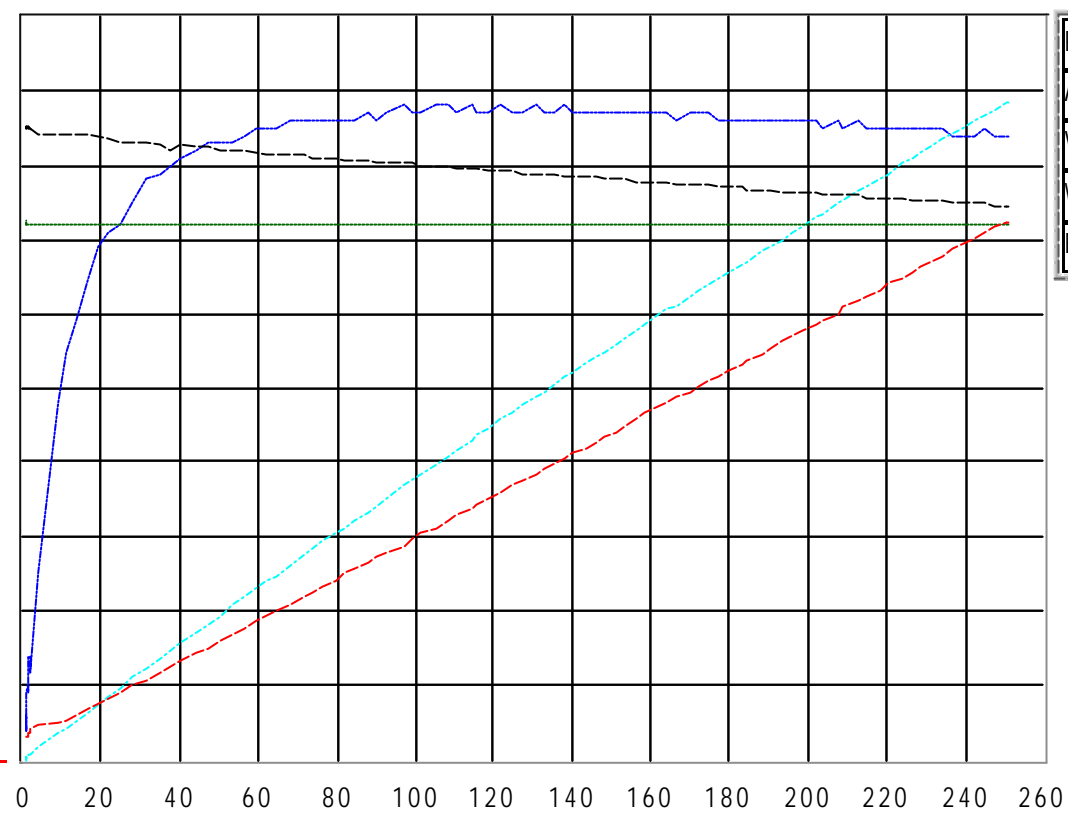

ME0709 24V-CW

Eff.	Watts	Volts	Amps	RPM
1.00 -	5000 -	50 -	200 -	2000 -
0.90 -	4500 -	45 -	180 -	1800 -
0.80 -	4000 -	40 -	160 -	1600 -
0.70 -	3500 -	35 -	140 -	1400 -
0.60 -	3000 -	30 -	120 -	1200 -
0.50 -	2500 -	25 -	100 -	1000 -
0.40 -	2000 -	20 -	80 -	800 -
0.30 -	1500 -	15 -	60 -	600 -
0.20 -	1000 -	10 -	40 -	400 -
0.10 -	500 -	5 -	20 -	200 -
0.00 -	0 -	0 -	0 -	0 -

RPM	
Amps	
Volts	
Watts Out	
Eff.	

ME0709 24V-CCW

Eff.	Watts	Volts	Amps	RPM
1.00 -	5000 -	50 -	200 -	2000 -
0.90 -	4500 -	45 -	180 -	1800 -
0.80 -	4000 -	40 -	160 -	1600 -
0.70 -	3500 -	35 -	140 -	1400 -
0.60 -	3000 -	30 -	120 -	1200 -
0.50 -	2500 -	25 -	100 -	1000 -
0.40 -	2000 -	20 -	80 -	800 -
0.30 -	1500 -	15 -	60 -	600 -
0.20 -	1000 -	10 -	40 -	400 -
0.10 -	500 -	5 -	20 -	200 -
0.00 -	0 -	0 -	0 -	0 -

ME0709 36V-CW

Eff.	Watts	Volts	Amps	RPM
1.00 -	5000 -	50 -	200 -	2000 -
0.90 -	4500 -	45 -	180 -	1800 -
0.80 -	4000 -	40 -	160 -	1600 -
0.70 -	3500 -	35 -	140 -	1400 -
0.60 -	3000 -	30 -	120 -	1200 -
0.50 -	2500 -	25 -	100 -	1000 -
0.40 -	2000 -	20 -	80 -	800 -
0.30 -	1500 -	15 -	60 -	600 -
0.20 -	1000 -	10 -	40 -	400 -
0.10 -	500 -	5 -	20 -	200 -
0.00 -	0 -	0 -	0 -	0 -