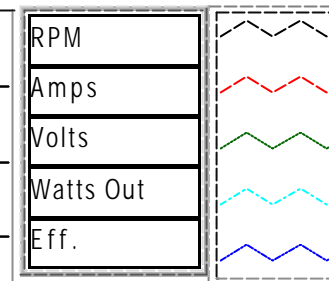

ME0709 48V-CW

Eff.	Watts	Volts	Amps	RPM
1.00	10000	50	200	5000
0.90	9000	45	180	4500
0.80	8000	40	160	4000
0.70	7000	35	140	3500
0.60	6000	30	120	3000
0.50	5000	25	100	2500
0.40	4000	20	80	2000
0.30	3000	15	60	1500
0.20	2000	10	40	1000
0.10	1000	5	20	500
0.00	0	0	0	0