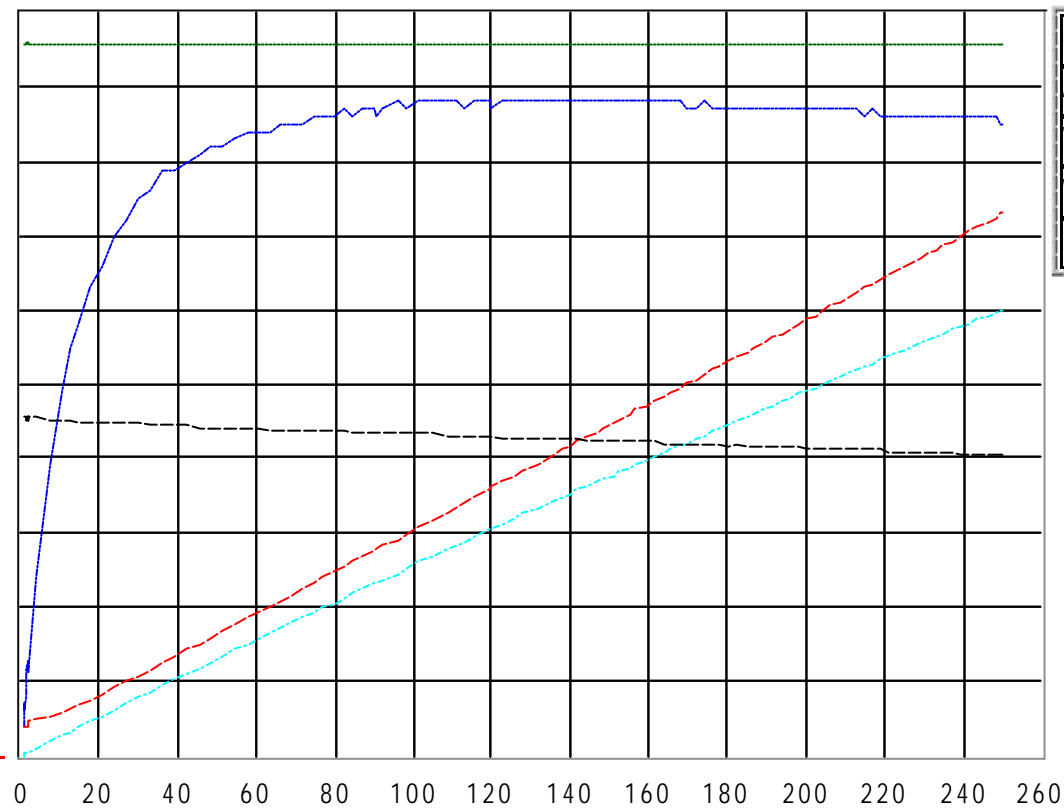

ME0709 48V-CW

Eff.	Watts	Volts	Amps	RPM
1.00	10000	50	200	5000
0.90	9000	45	180	4500
0.80	8000	40	160	4000
0.70	7000	35	140	3500
0.60	6000	30	120	3000
0.50	5000	25	100	2500
0.40	4000	20	80	2000
0.30	3000	15	60	1500
0.20	2000	10	40	1000
0.10	1000	5	20	500
0.00	0	0	0	0