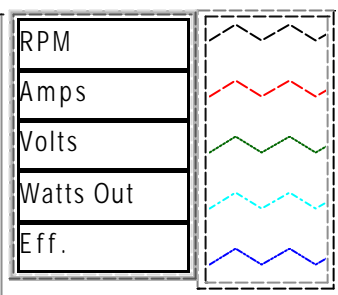

ME0709 36V-CW

Eff.	Watts	Volts	Amps	RPM
1.00 -	5000 -	50 -	200 -	2000 -
0.90 -	4500 -	45 -	180 -	1800 -
0.80 -	4000 -	40 -	160 -	1600 -
0.70 -	3500 -	35 -	140 -	1400 -
0.60 -	3000 -	30 -	120 -	1200 -
0.50 -	2500 -	25 -	100 -	1000 -
0.40 -	2000 -	20 -	80 -	800 -
0.30 -	1500 -	15 -	60 -	600 -
0.20 -	1000 -	10 -	40 -	400 -
0.10 -	500 -	5 -	20 -	200 -
0.00 -	0 -	0 -	0 -	0 -