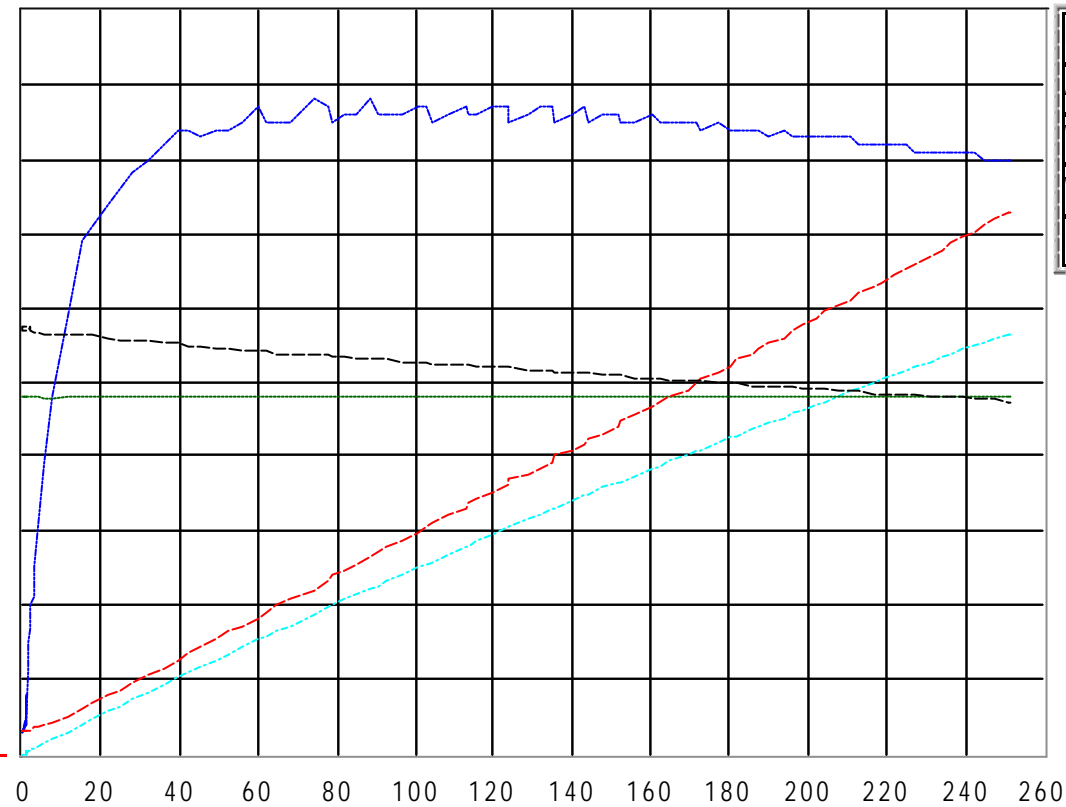

ME0709 24V-CW

Eff.	Watts	Volts	Amps	RPM
1.00 -	5000 -	50 -	200 -	2000 -
0.90 -	4500 -	45 -	180 -	1800 -
0.80 -	4000 -	40 -	160 -	1600 -
0.70 -	3500 -	35 -	140 -	1400 -
0.60 -	3000 -	30 -	120 -	1200 -
0.50 -	2500 -	25 -	100 -	1000 -
0.40 -	2000 -	20 -	80 -	800 -
0.30 -	1500 -	15 -	60 -	600 -
0.20 -	1000 -	10 -	40 -	400 -
0.10 -	500 -	5 -	20 -	200 -
0.00 -	0 -	0 -	0 -	0 -

RPM	
Amps	
Volts	
Watts Out	
Eff.	

ME0709 24V-CCW

Eff.	Watts	Volts	Amps	RPM
1.00 -	5000 -	50 -	200 -	2000 -
0.90 -	4500 -	45 -	180 -	1800 -
0.80 -	4000 -	40 -	160 -	1600 -
0.70 -	3500 -	35 -	140 -	1400 -
0.60 -	3000 -	30 -	120 -	1200 -
0.50 -	2500 -	25 -	100 -	1000 -
0.40 -	2000 -	20 -	80 -	800 -
0.30 -	1500 -	15 -	60 -	600 -
0.20 -	1000 -	10 -	40 -	400 -
0.10 -	500 -	5 -	20 -	200 -
0.00 -	0 -	0 -	0 -	0 -

ME0709 36V-CW

Eff.	Watts	Volts	Amps	RPM
1.00 -	5000 -	50 -	200 -	2000 -
0.90 -	4500 -	45 -	180 -	1800 -
0.80 -	4000 -	40 -	160 -	1600 -
0.70 -	3500 -	35 -	140 -	1400 -
0.60 -	3000 -	30 -	120 -	1200 -
0.50 -	2500 -	25 -	100 -	1000 -
0.40 -	2000 -	20 -	80 -	800 -
0.30 -	1500 -	15 -	60 -	600 -
0.20 -	1000 -	10 -	40 -	400 -
0.10 -	500 -	5 -	20 -	200 -
0.00 -	0 -	0 -	0 -	0 -