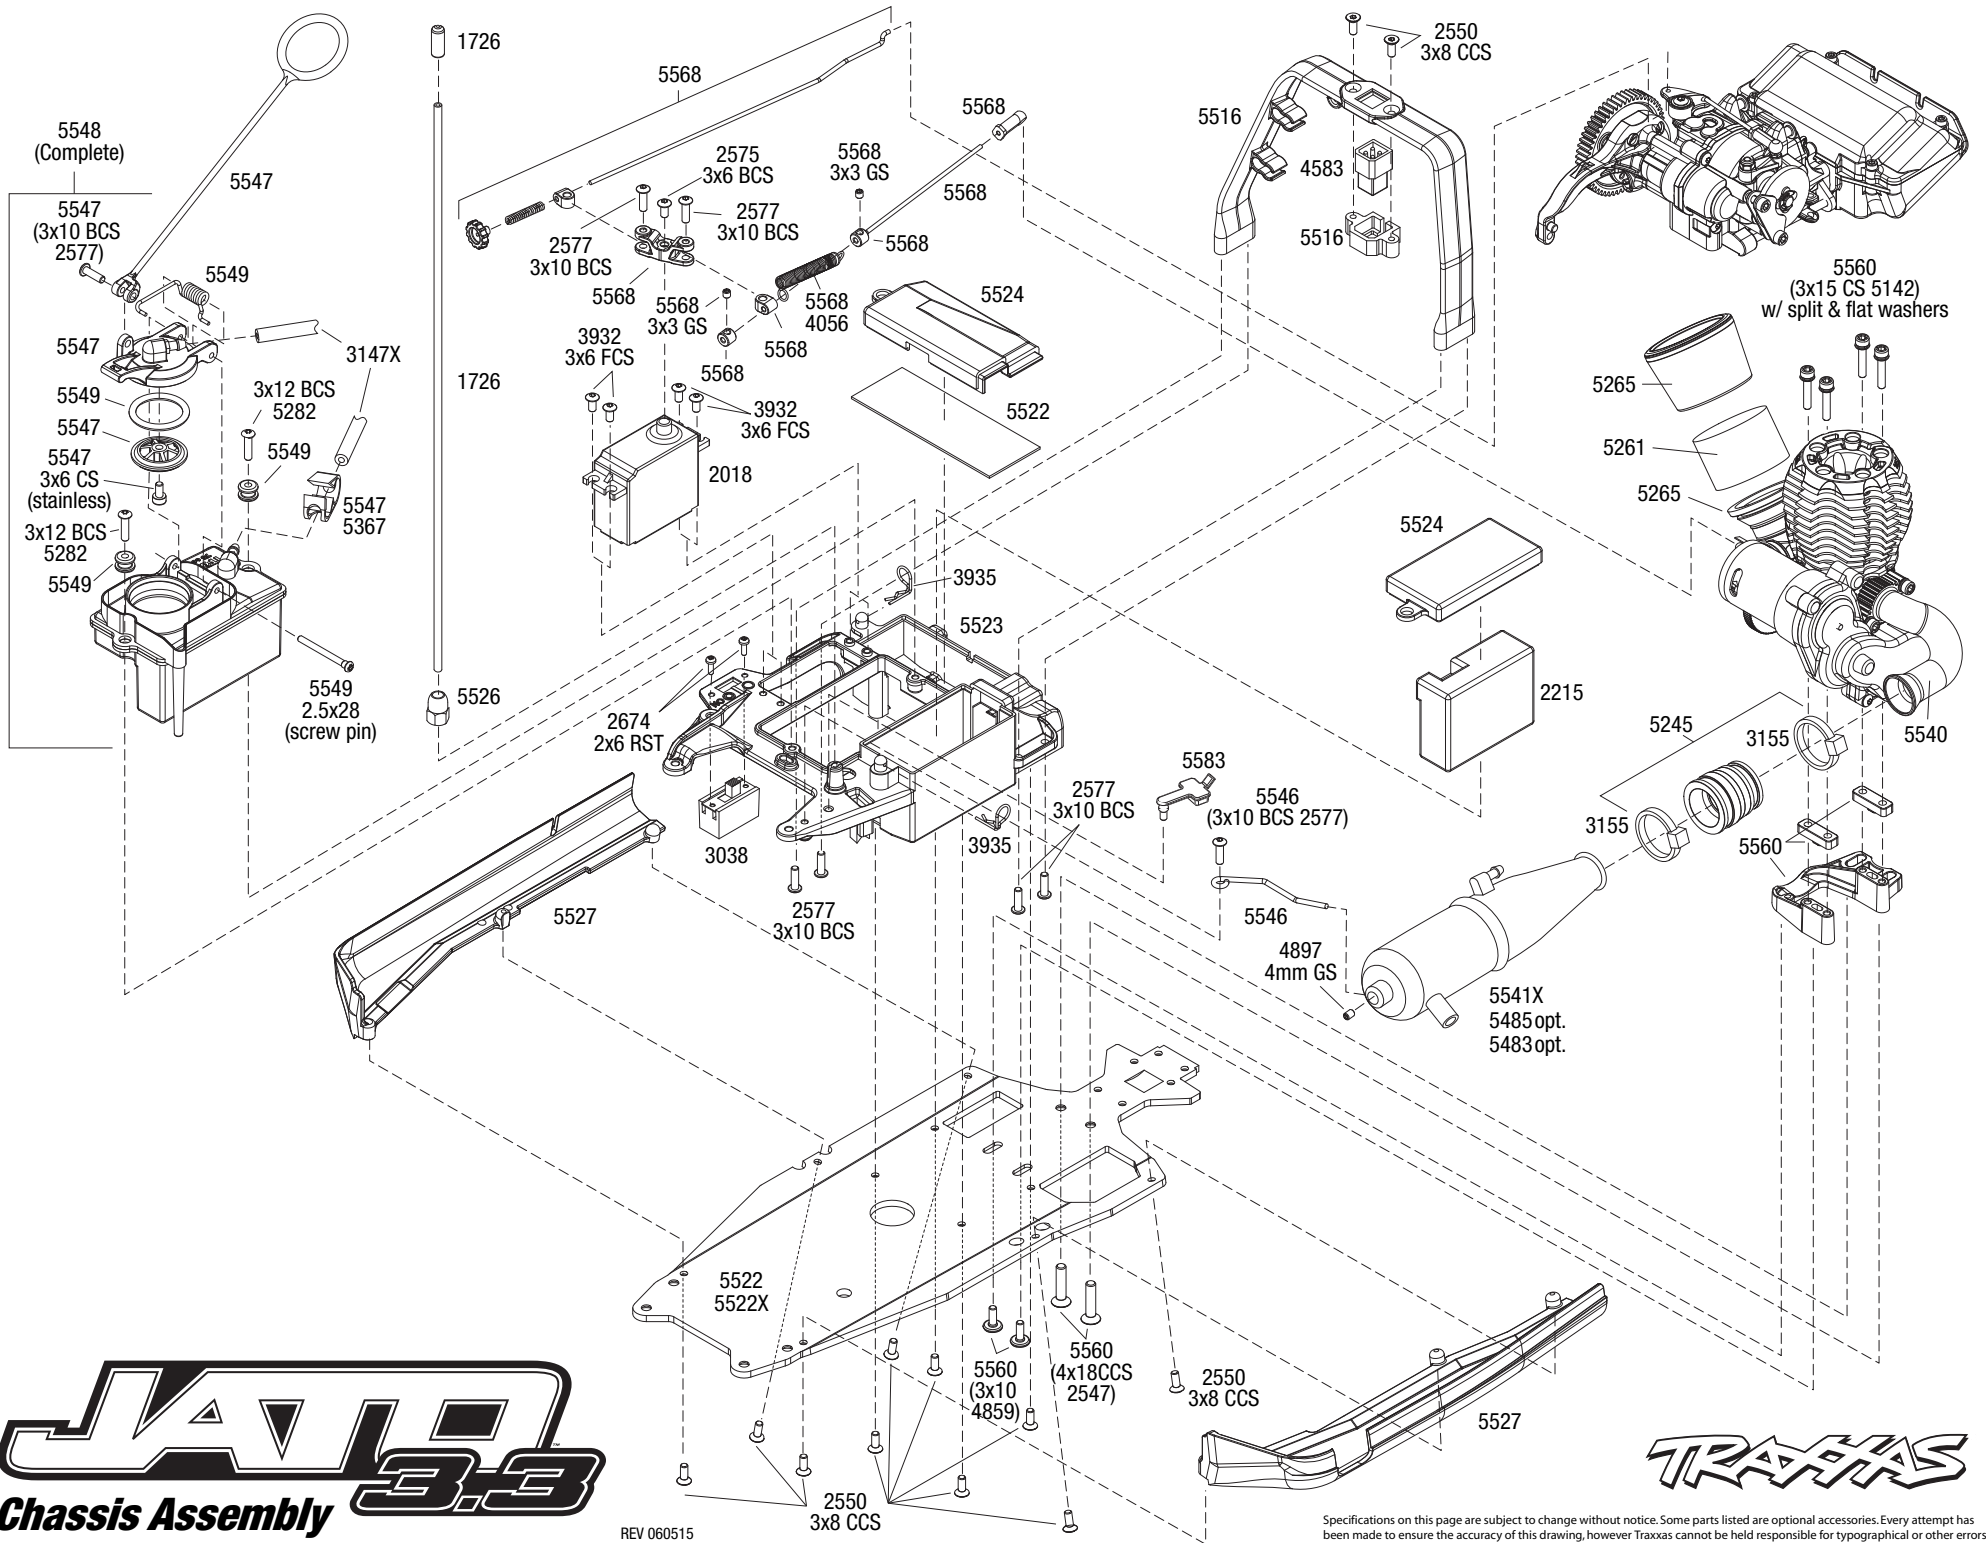

JAD

Chassis Assembly **3.3**

REV 060515